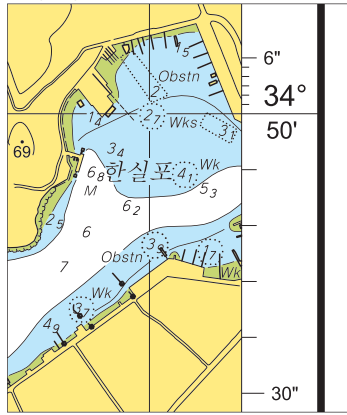

2022년15호264항
NM(264)2022

Chart 2158

128°24'E