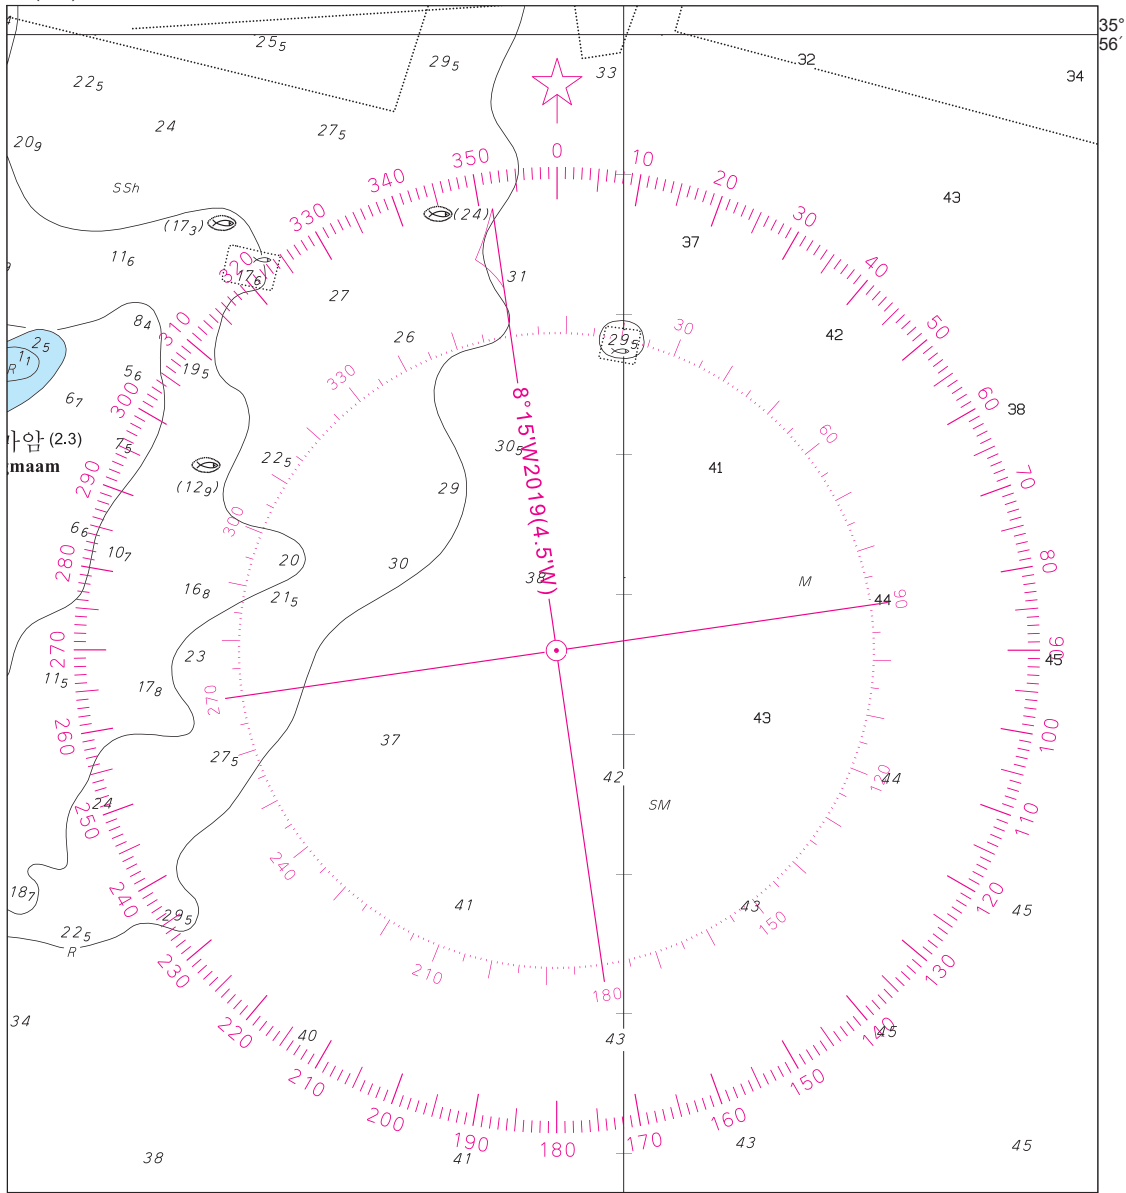

2022년 32호 641항
NM(641)2022

Chart 1810

129°33'E