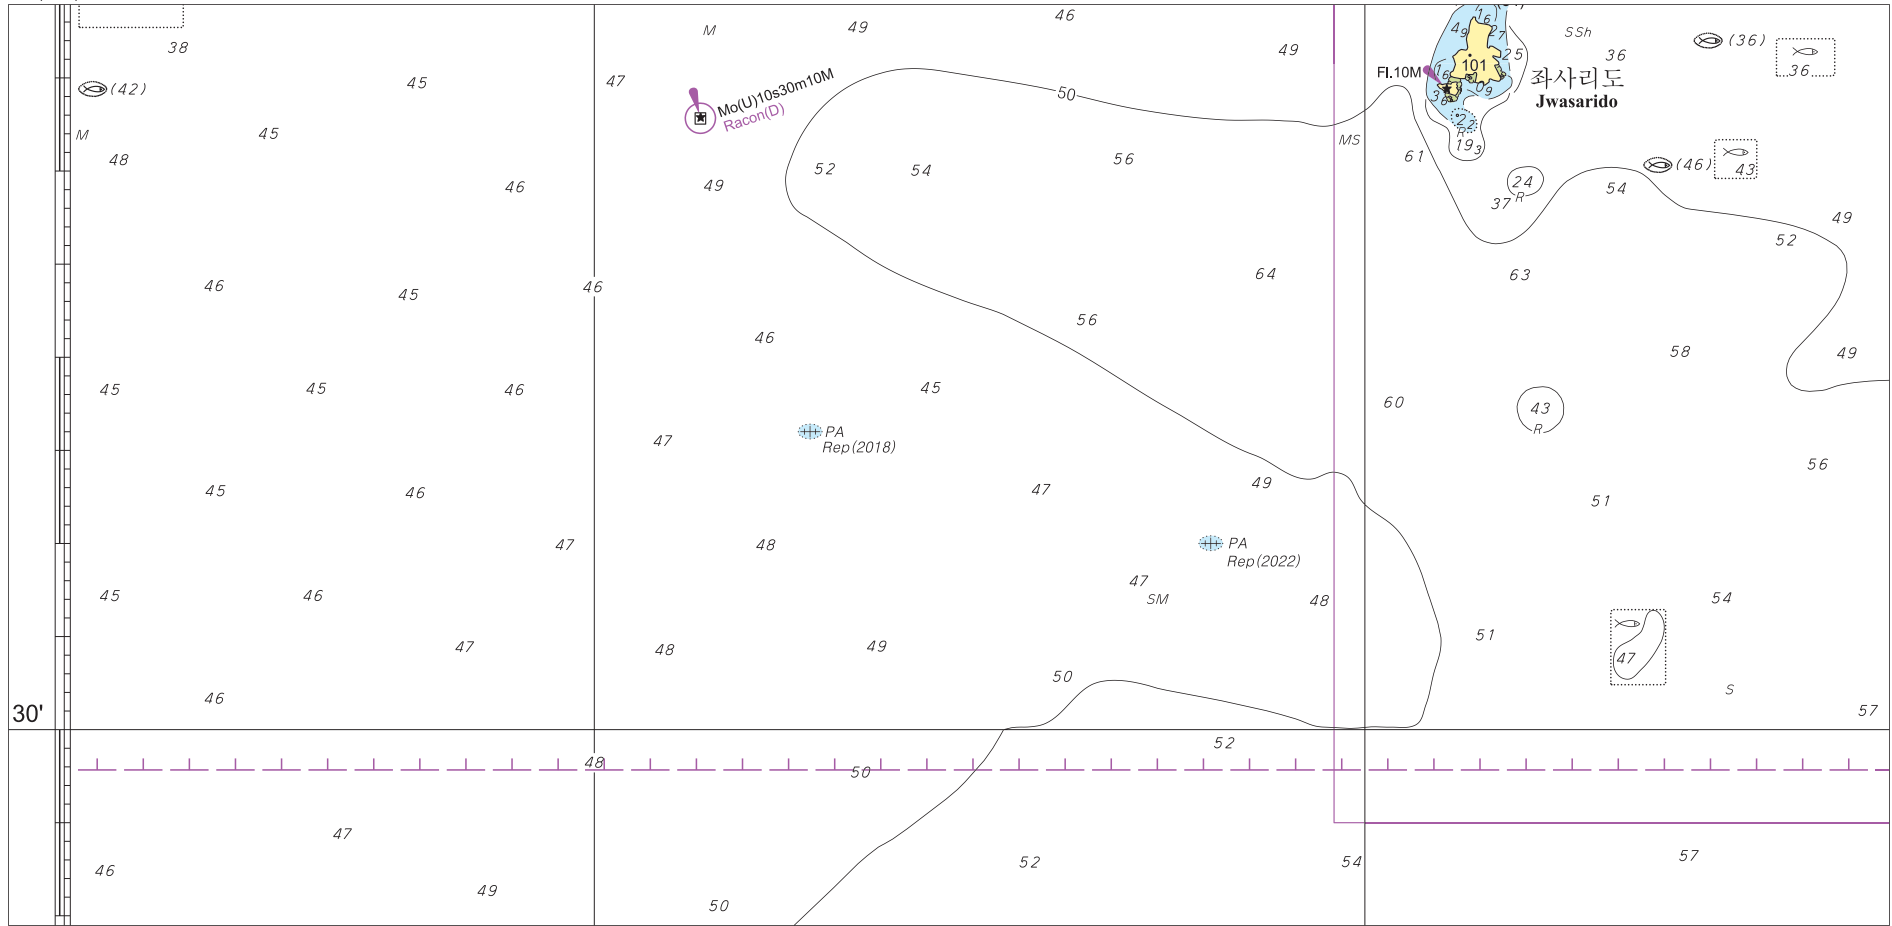

2022년 32호 641 항  
NM(641)2022

Chart 2113

128°15'E