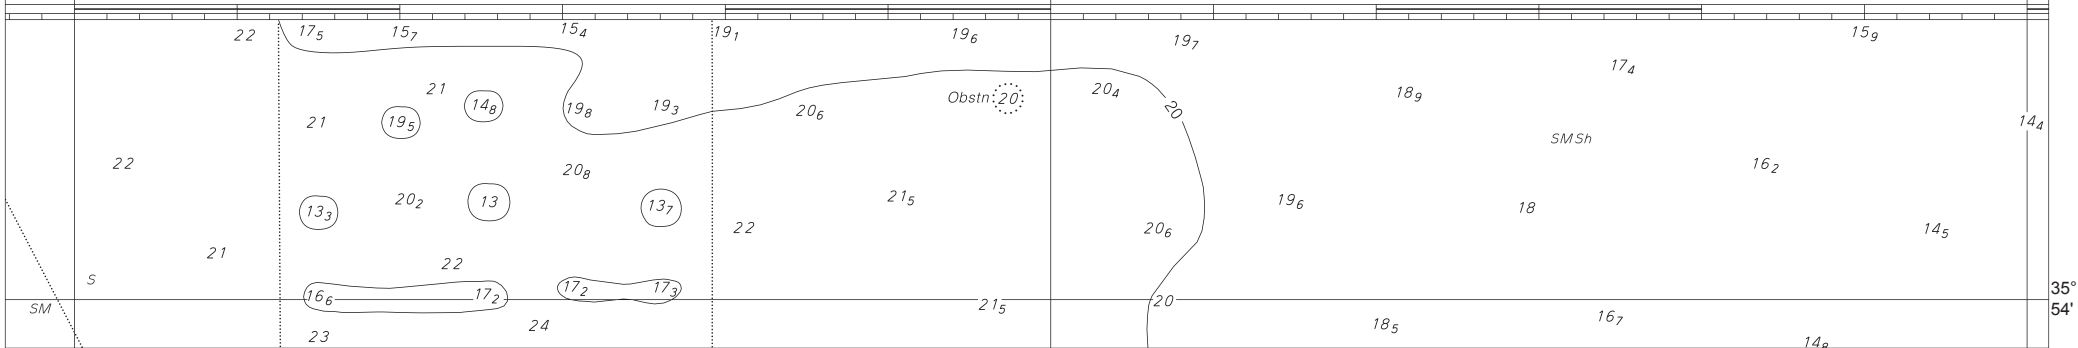

2022년 34호 705항
NM(705)2022

Chart 3432

126°18'E

21'

24'

35°
54'