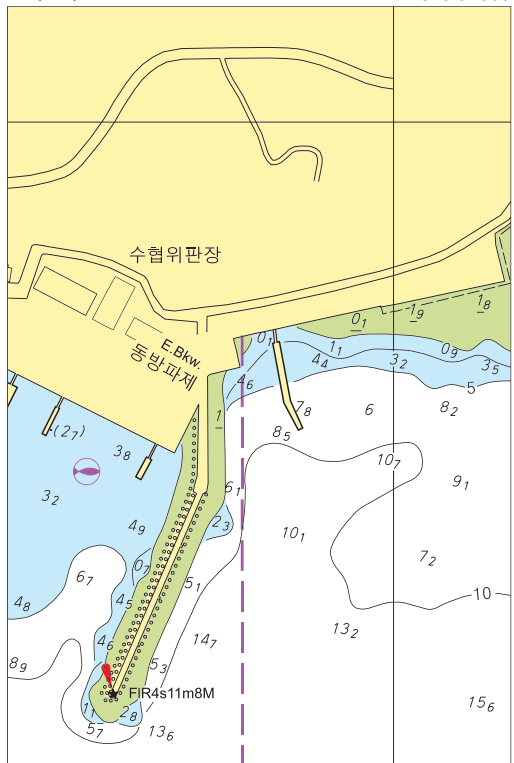

2022년 35호 723항
NM(723)2022

Chart 2566

34°
27'

126°49'30"E