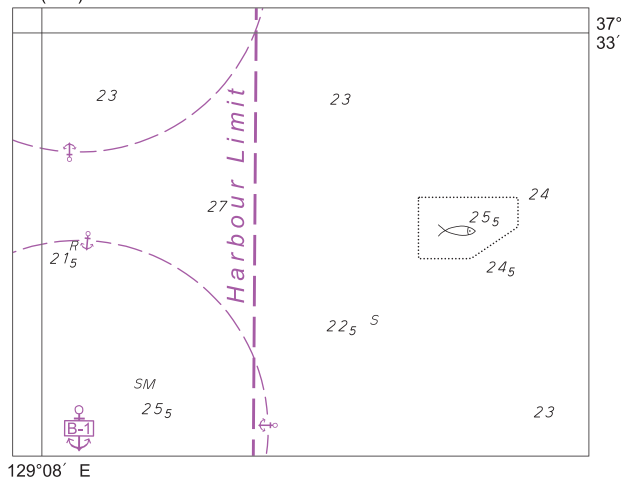

2022년 39호 819항
NM(819)2022

Chart 1519

129°08' E