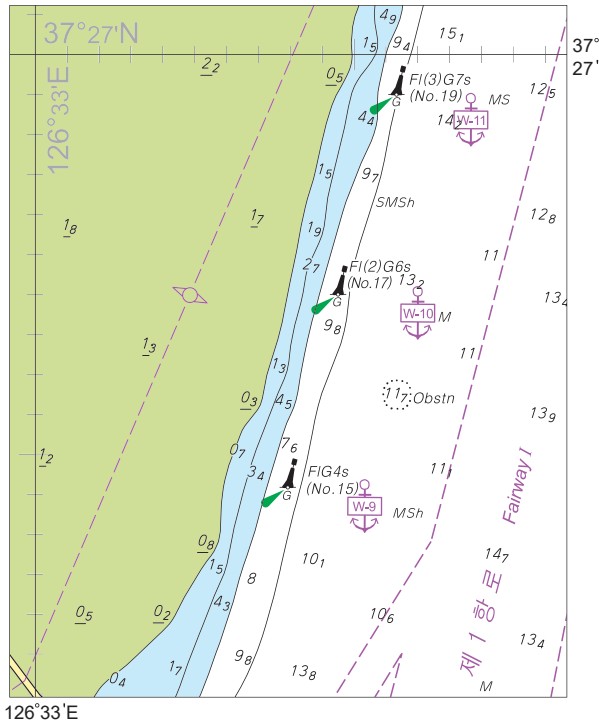

2022년 39호 819항
NM(819)2022

Chart 3438

126°33'E